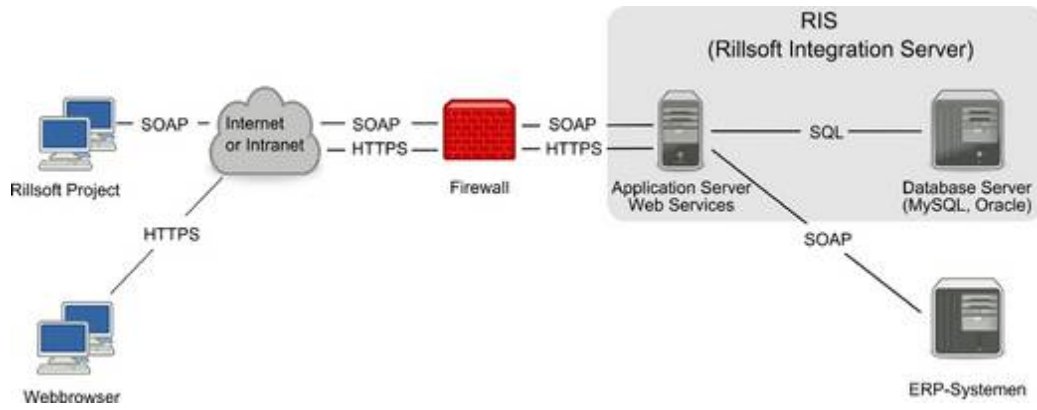

SOAP (Simple Object Access Protocol).

Rillsoft Project

Integration Server

- ▶
- ▶
- ▶
- ▶
- ▶
- ▶
- ▶
- ▶
- ▶
- ▶
- ▶

: MySQL, Oracle

: MS Windows® 2000/2003/XP/Vista/7, Linux openSUSE 10/11, CentOS 5.4, Ubuntu 10.04